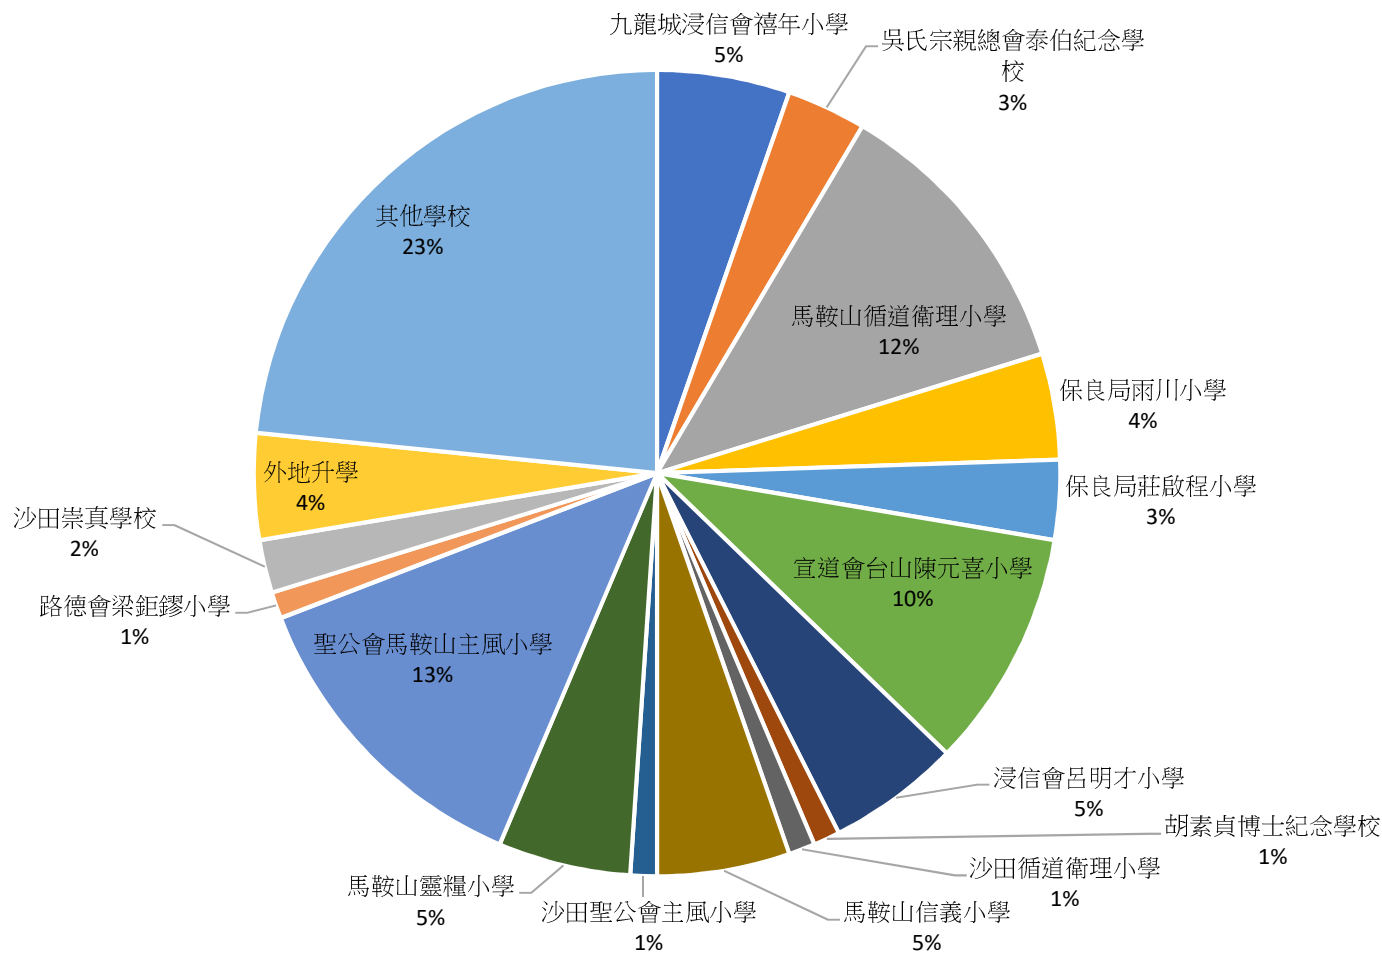

## 2021-2022年度小一派位結果統計表

其他學校包括：

東華三院曾憲備小學、基督教香港信義會禾輦信義學校、馬鞍山聖約瑟小學、香港道教聯合會純陽小學、香港中文大學張煊昌學校、協恩中學附屬小學、沙田官立小學、香港教育大學賽馬會小學、浸信會天虹小學、蔡繼有、聖三一堂小學、聖若瑟英文小學St. Joseph's Anglo-Chinese Primary School、英華小學