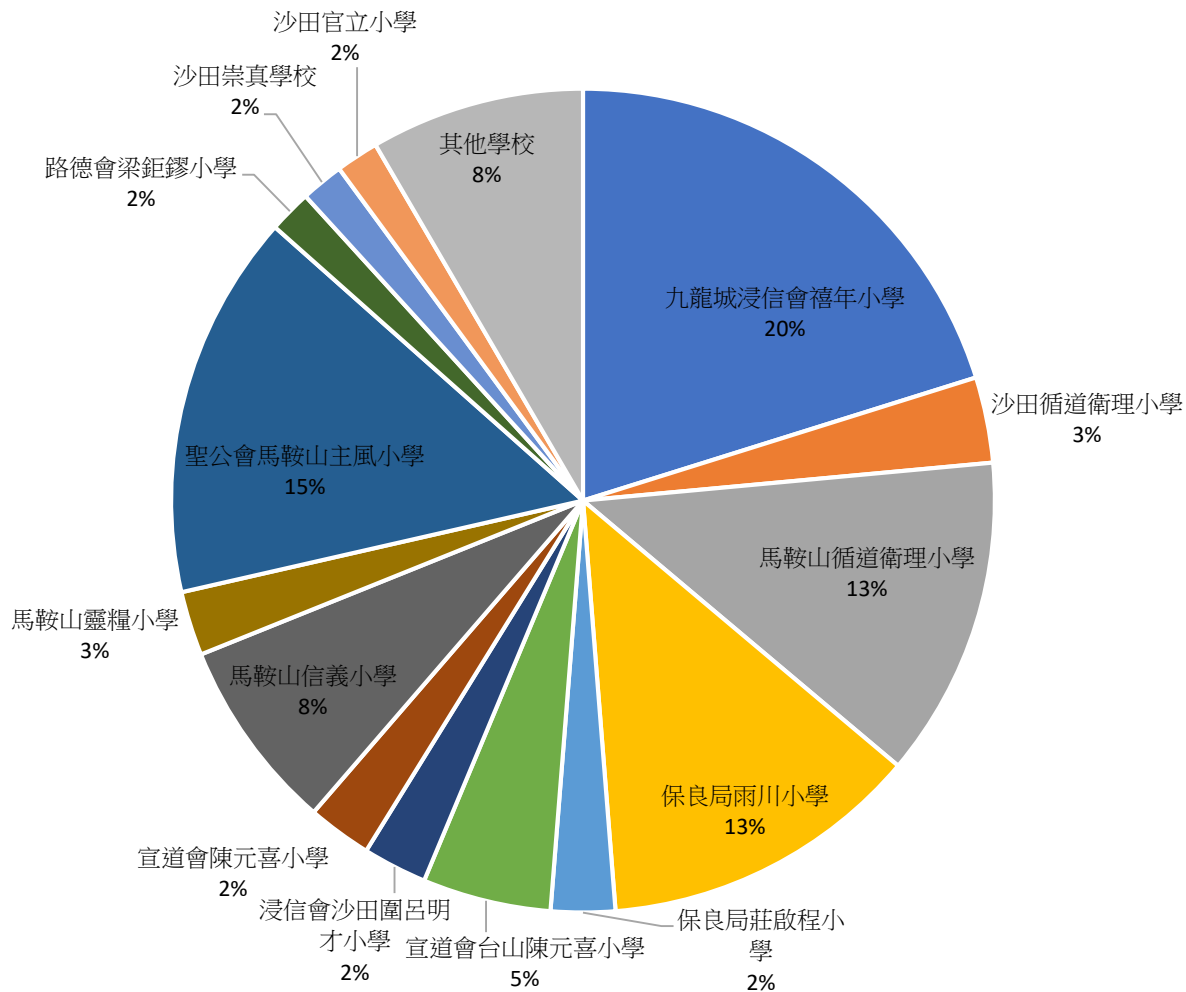

# 2023-2024年度小一派位結果統計表

其他學校包括：

聖母無玷聖心學校、油麻地天主教(海泓道)小學、培基小學、聖公會阮鄭夢芹銀禧小學、德信小學、天主教聖安德肋小學、保良局田家炳千禧小學、馬鞍山道教聯合會純陽小學、大埔舊墟公立學校、聖公會奉基千禧小學